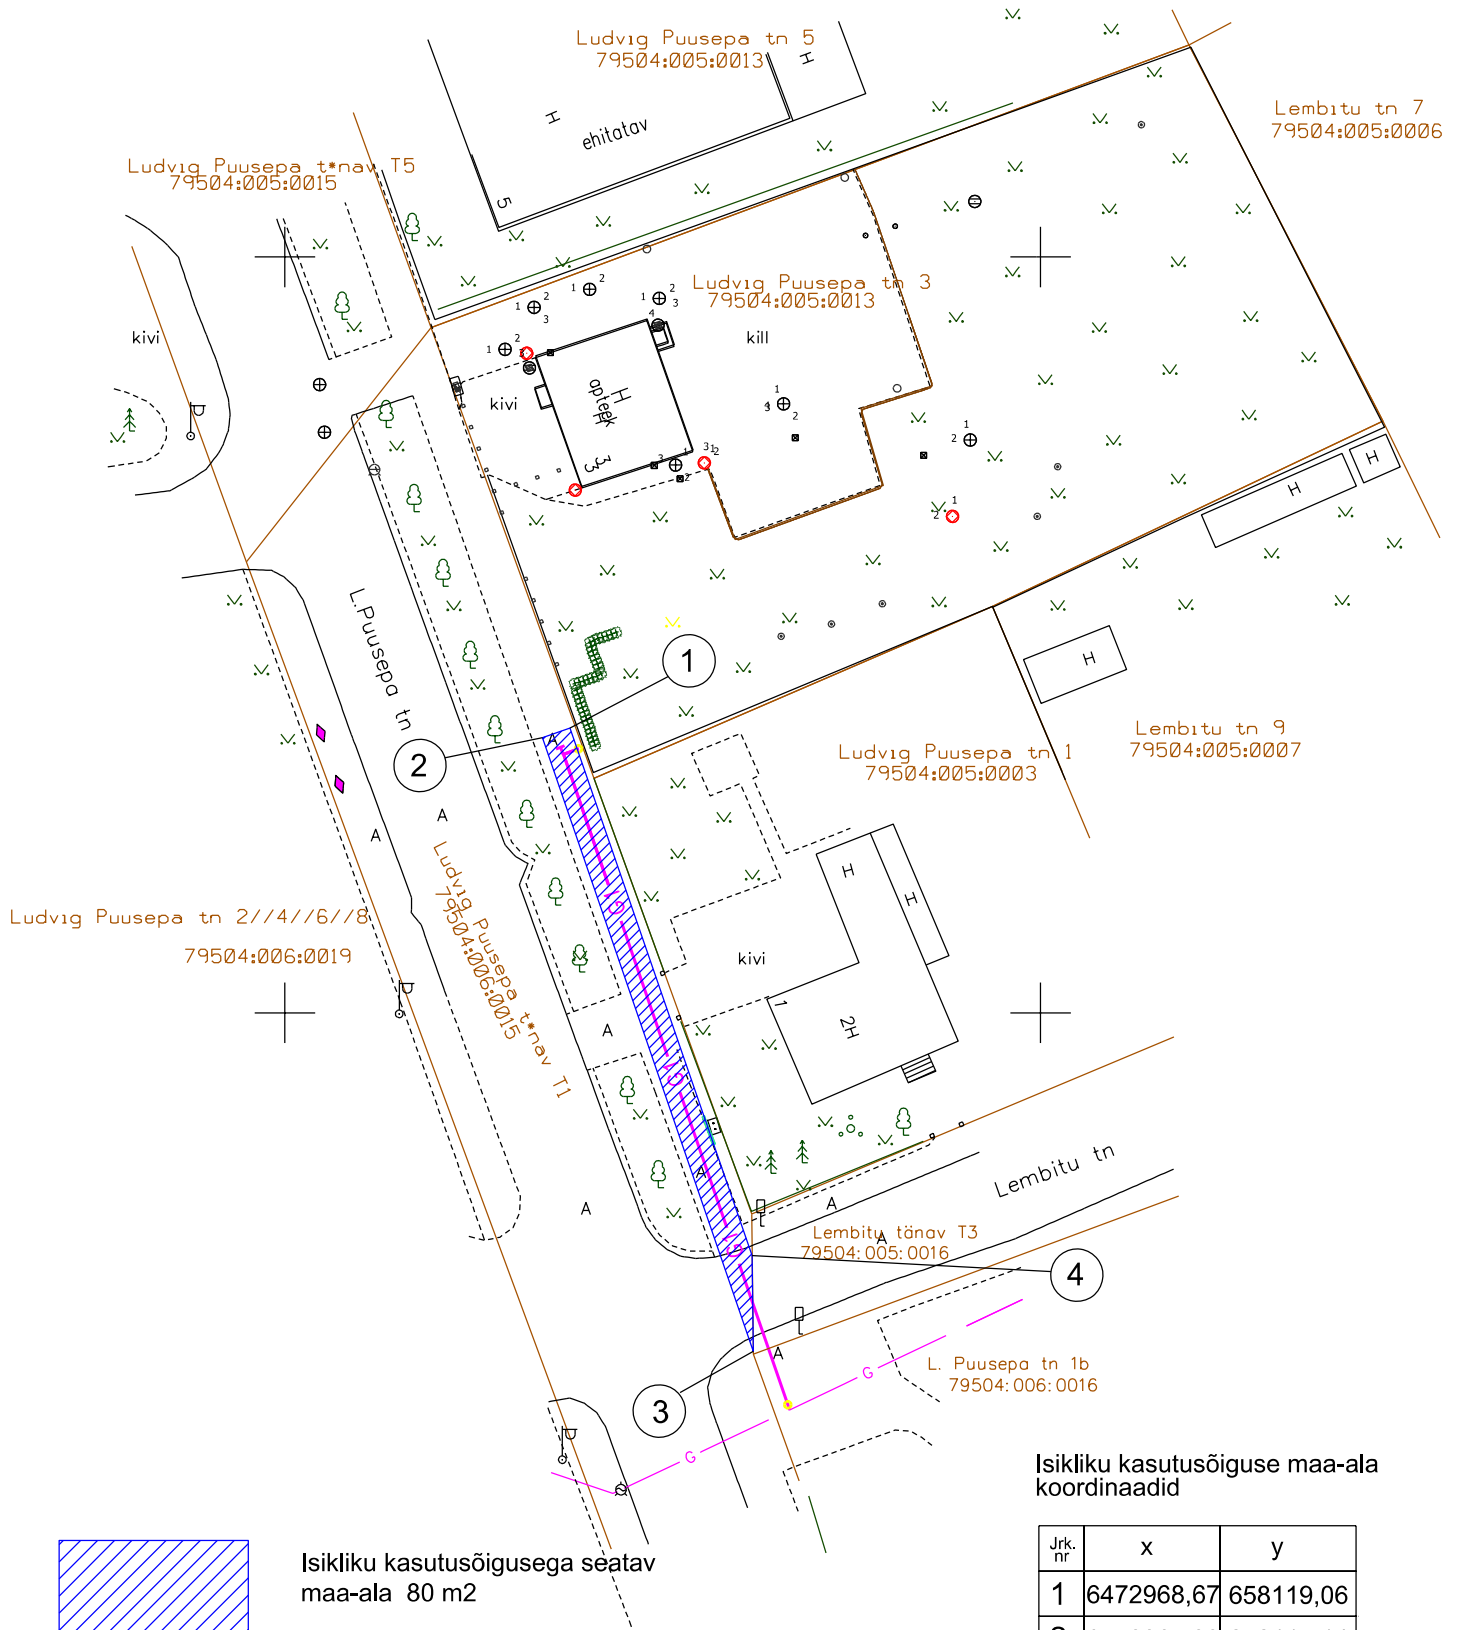

Lisa 1 Tartu Linnavalitsuse 21.01.2014 korralduse nr 83 juurde  
**ISIKLIKU KASUTUSÕIGUSEGA KOORMATAVA ALA**

**SKEEM**

Ludvig Puusepa tänav T1 (79504:006:0015)

M 1:500

Isikliku kasutusõigusega seatatav  
 maa-ala 80 m<sup>2</sup>

— G — Gaasitoru

Isikliku kasutusõiguse maa-ala  
 koordinaadid

Jrk. nr	x	y
1	6472968,67	658119,06
2	6472967,99	658117,14
3	6472927,45	658131,09
4	6472934,06	658130,91